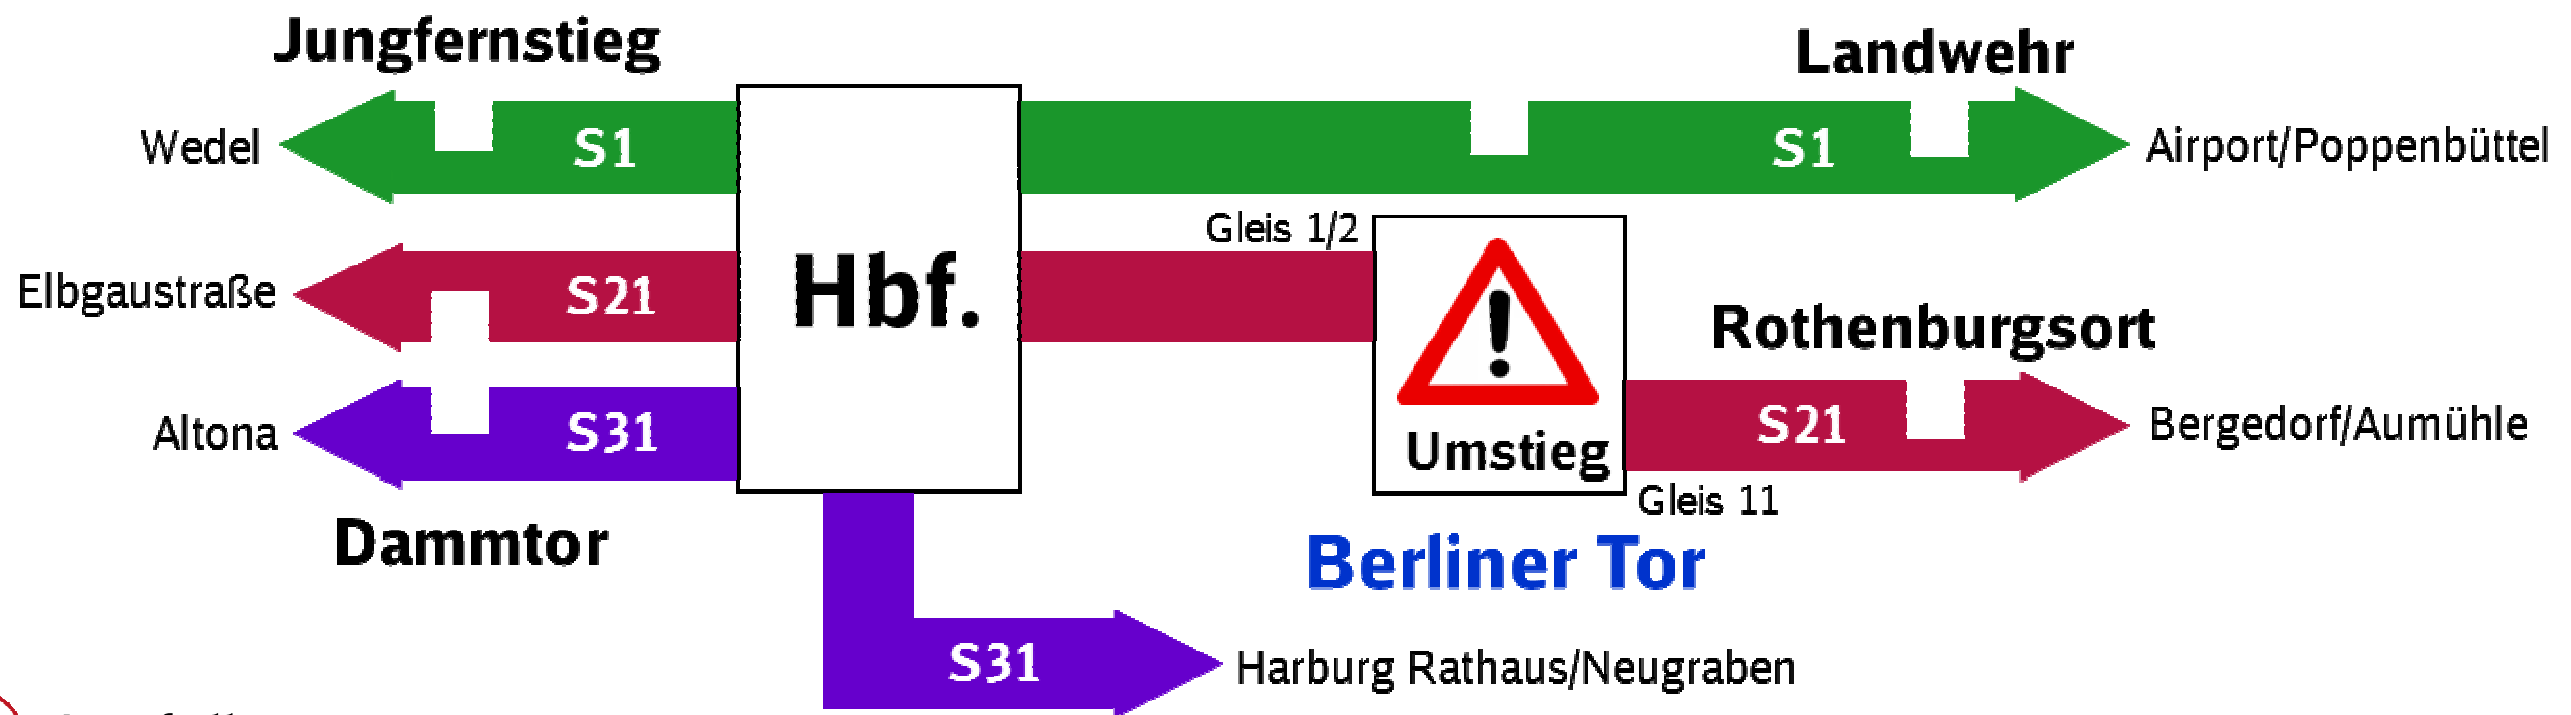

S 2 **S 21** **S 31**

Umstieg in Berliner Tor nötig: Brückenarbeiten

Samstag, 23. September bis Sonntag, 08. Oktober

S 2 Ausfall

S 21 Zwischen Bergedorf ↔ Aumühle fahren die Züge 10 Minuten zeitversetzt.

S 31 Ausfall Hauptbahnhof ↔ Berliner Tor (außer 07. + 08. Oktober)

Bitte beachten Sie auch den zusätzlichen Baustellenaushang für das Wochenende 07. + 08. Oktober!

Weitere Informationsmöglichkeiten:

- www.s-bahn.hamburg | www.hvv.de
- 040 - 19 449 | NDR-Text Tafel 783
- @sbahn hamburg

Hauptbahnhof ↔ Bergedorf: RE1, Schnellbus 31, Bus 12 in Verbindung mit U2/U4 ab/bis Billstedt

Die Reisezeit kann sich um bis zu 20 Minuten verlängern.
The travel time can be extended by up to 20 minutes.