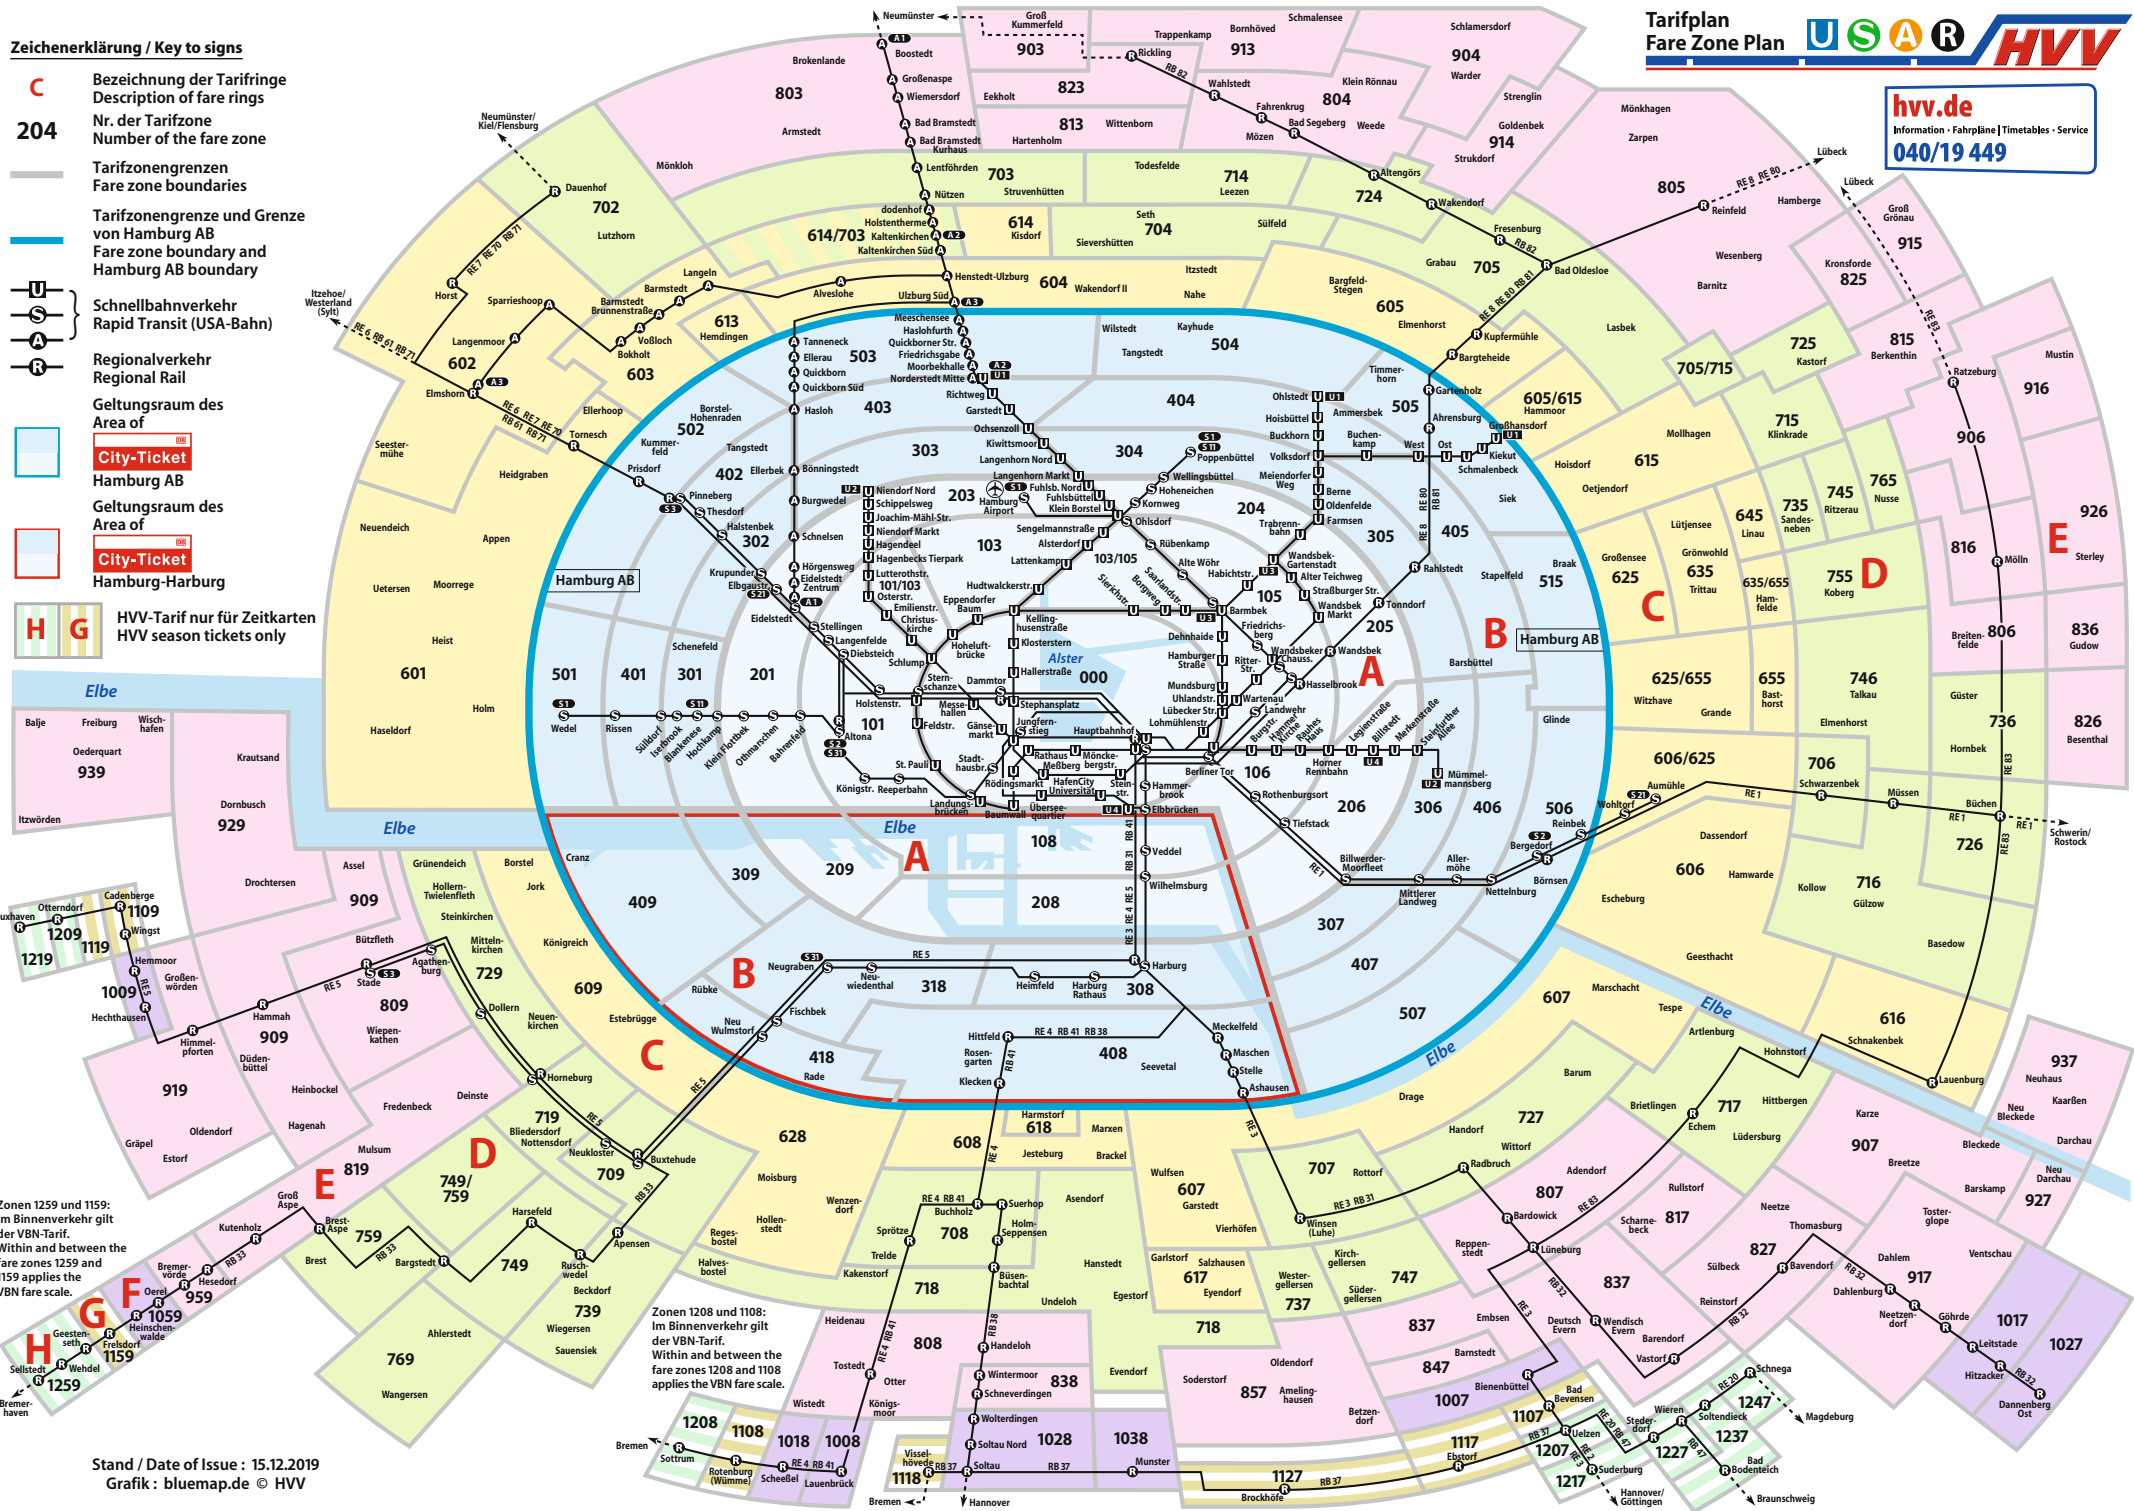

Zeichenerklärung / Key to signs

- C** Bezeichnung der Tarifringe
Description of fare rings
- 204** Nr. der Tarifzone
Number of the fare zone
- Tarifzongrenzen
Fare zone boundaries
- Tarifzongrenze und Grenze von Hamburg AB
Fare zone boundary and Hamburg AB boundary
- Schnellbahnverkehr
Rapid Transit (USA-Bahn)
- Regionalverkehr
Regional Rail
- Geltungsraum des Area of
 - City-Ticket**
Hamburg AB
 - City-Ticket**
Hamburg-Harburg
- H G** HVV-Tarif nur für Zeitkarten
HVV season tickets only

hvv.de
Information · Fahrpläne | Timetables · Service
040/19 449

Zonen 1259 und 1159:
Im Binnenverkehr gilt der VBN-Tarif.
Within and between the fare zones 1259 and 1159 applies the VBN fare scale.

Zonen 1208 und 1108:
Im Binnenverkehr gilt der VBN-Tarif.
Within and between the fare zones 1208 and 1108 applies the VBN fare scale.